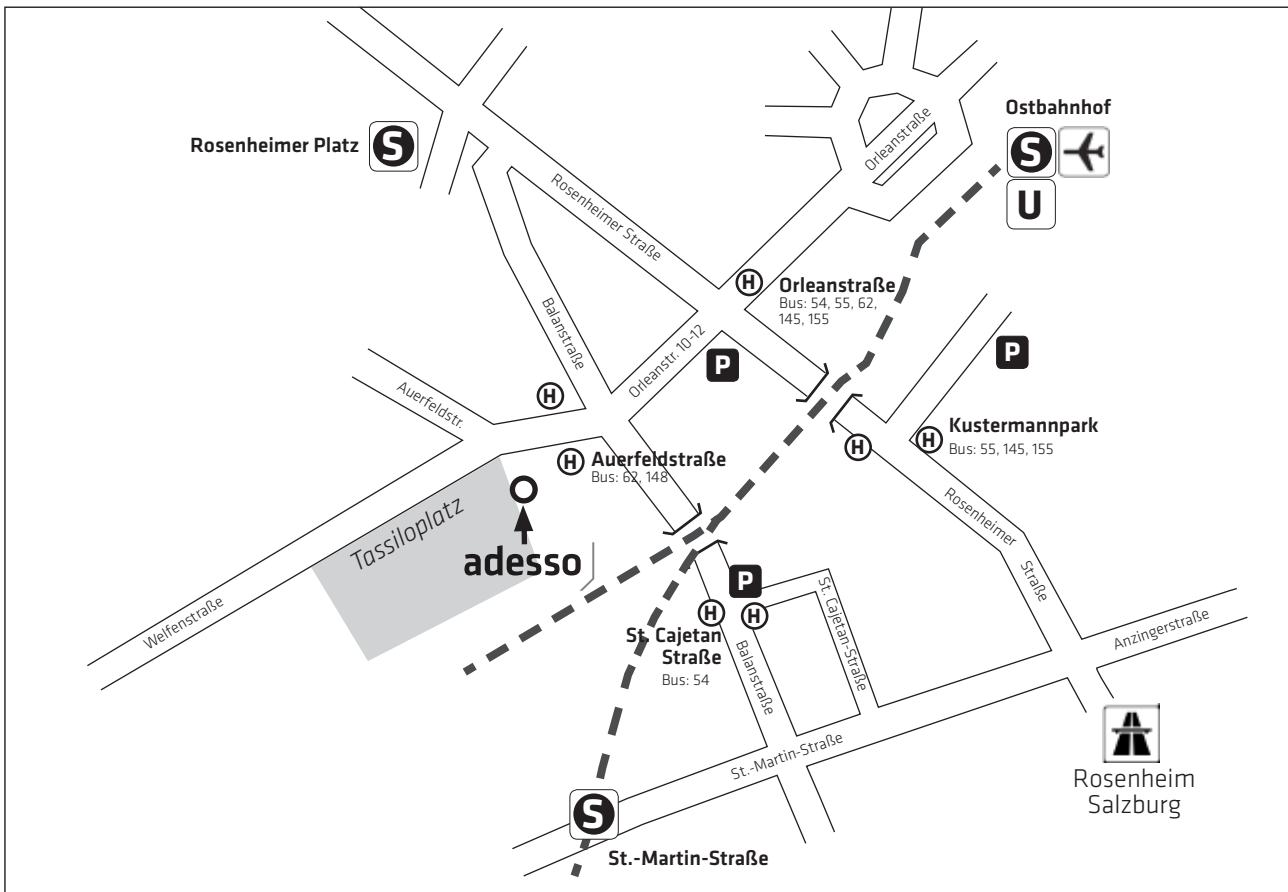

Wegbeschreibung Geschäftsstelle München Anfahrt mit dem PKW

adesso AG
Tassiloplatz 25
81541 München
Telefon +49 89 411117-0
Telefax +49 89 411117-99
office-muenchen@adesso.de
www.adesso.de

Wegbeschreibung Geschäftsstelle München Detailansicht

Anfahrt mit öffentlichen Verkehrsmitteln

Vom Ostbahnhof sind es etwa sieben Minuten Fußweg zum Tassiloplatz. Die S8 fährt vom Flughafen München im 20-Minuten-Takt Richtung „Herrsching“ mit Halt am Ostbahnhof. Die Fahrzeit beträgt gut 30 Minuten. Vom Münchner Hauptbahnhof halten alle S-Bahn-Linien Richtung Münchner Osten nach fünf Stationen am Ostbahnhof. Alternativ zum Fußweg ab dem Ostbahnhof entlang der Orleanstraße fährt der Bus 148 Richtung Silberhornstraße oder Bus 62 Richtung Rotkreuzplatz in wenigen Minuten vom Ostbahnhof bis zur Haltestelle Auerfeldstraße. Der Tassiloplatz liegt nur wenige Meter von der Haltestelle entfernt. Für genauere Informationen besuchen Sie bitte die Seiten der MVV.