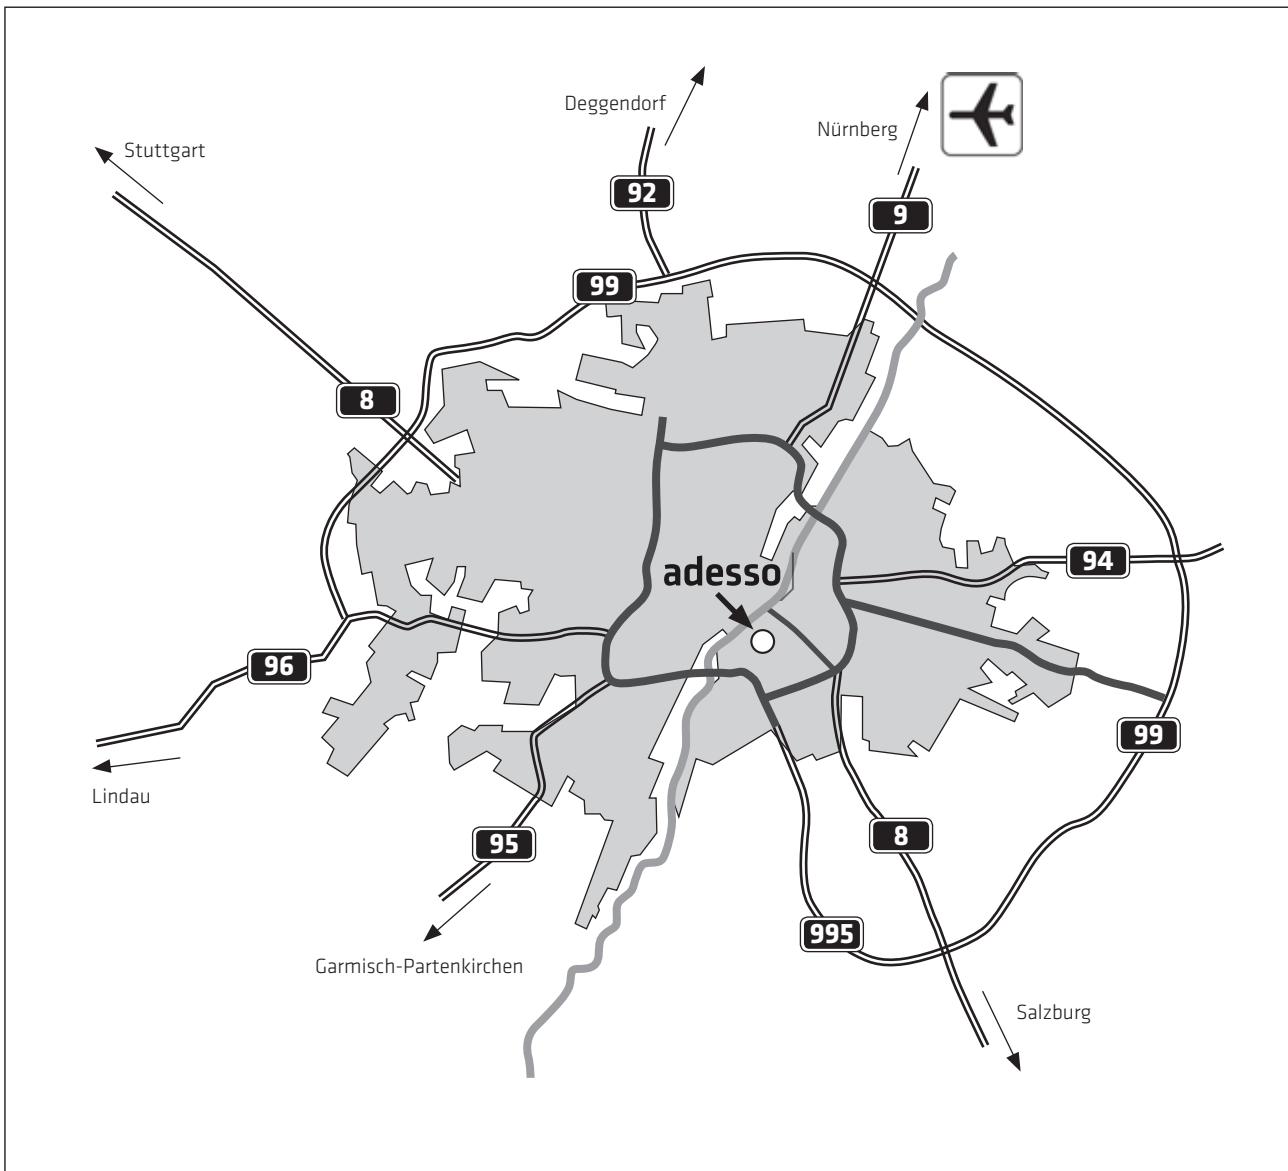

Wegbeschreibung Geschäftsstelle München Anfahrt mit dem PKW

adesso AG
Tassiloplatz 25
81541 München
Telefon +49 89 411117-0
Telefax +49 89 411117-99
office-muenchen@adesso.de
www.adesso.de

Wegbeschreibung Geschäftsstelle München Detailansicht

Anfahrt mit öffentlichen Verkehrsmitteln

Vom Ostbahnhof sind es etwa sieben Minuten Fußweg zum Tassiloplatz. Die S8 fährt vom Flughafen München im 20-Minuten-Takt Richtung „Herrsching“ mit Halt am Ostbahnhof. Die Fahrzeit beträgt gut 30 Minuten. Vom Münchner Hauptbahnhof halten alle S-Bahn-Linien Richtung Münchner Osten nach fünf Stationen am Ostbahnhof. Alternativ zum Fußweg ab dem Ostbahnhof entlang der Orleanstraße fährt der Bus 148 Richtung Silberhornstraße oder Bus 62 Richtung Rotkreuzplatz in wenigen Minuten vom Ostbahnhof bis zur Haltestelle Auerfeldstraße. Der Tassiloplatz liegt nur wenige Meter von der Haltestelle entfernt. Für genauere Informationen besuchen Sie bitte die Seiten der MVV.